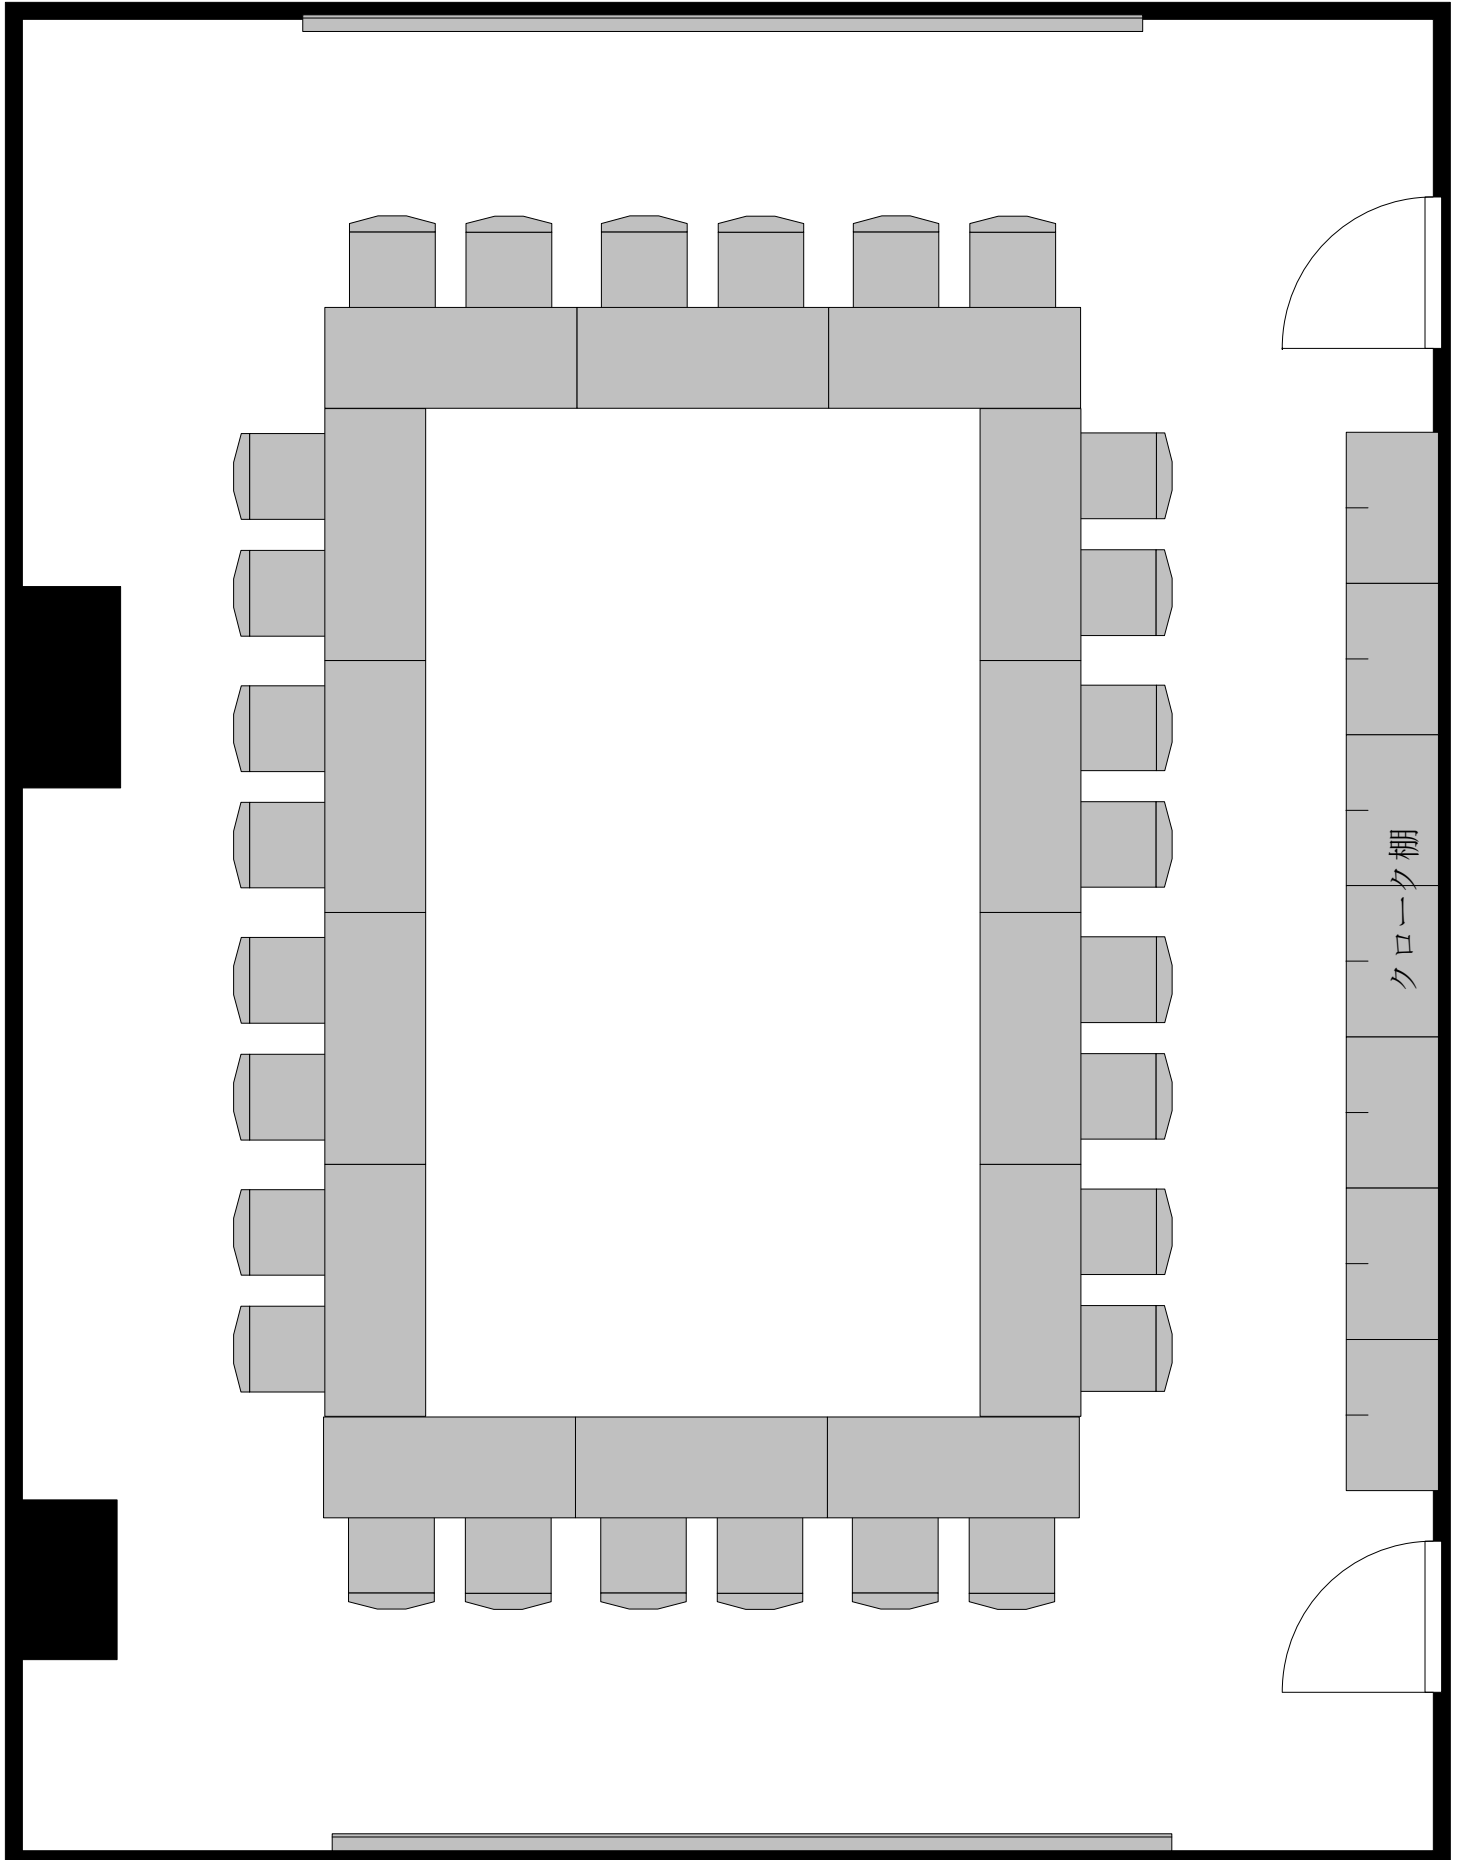

Dタイプ°研修室(125m²)

備付けホワイトボード

クローク棚

備付けホワイトボード