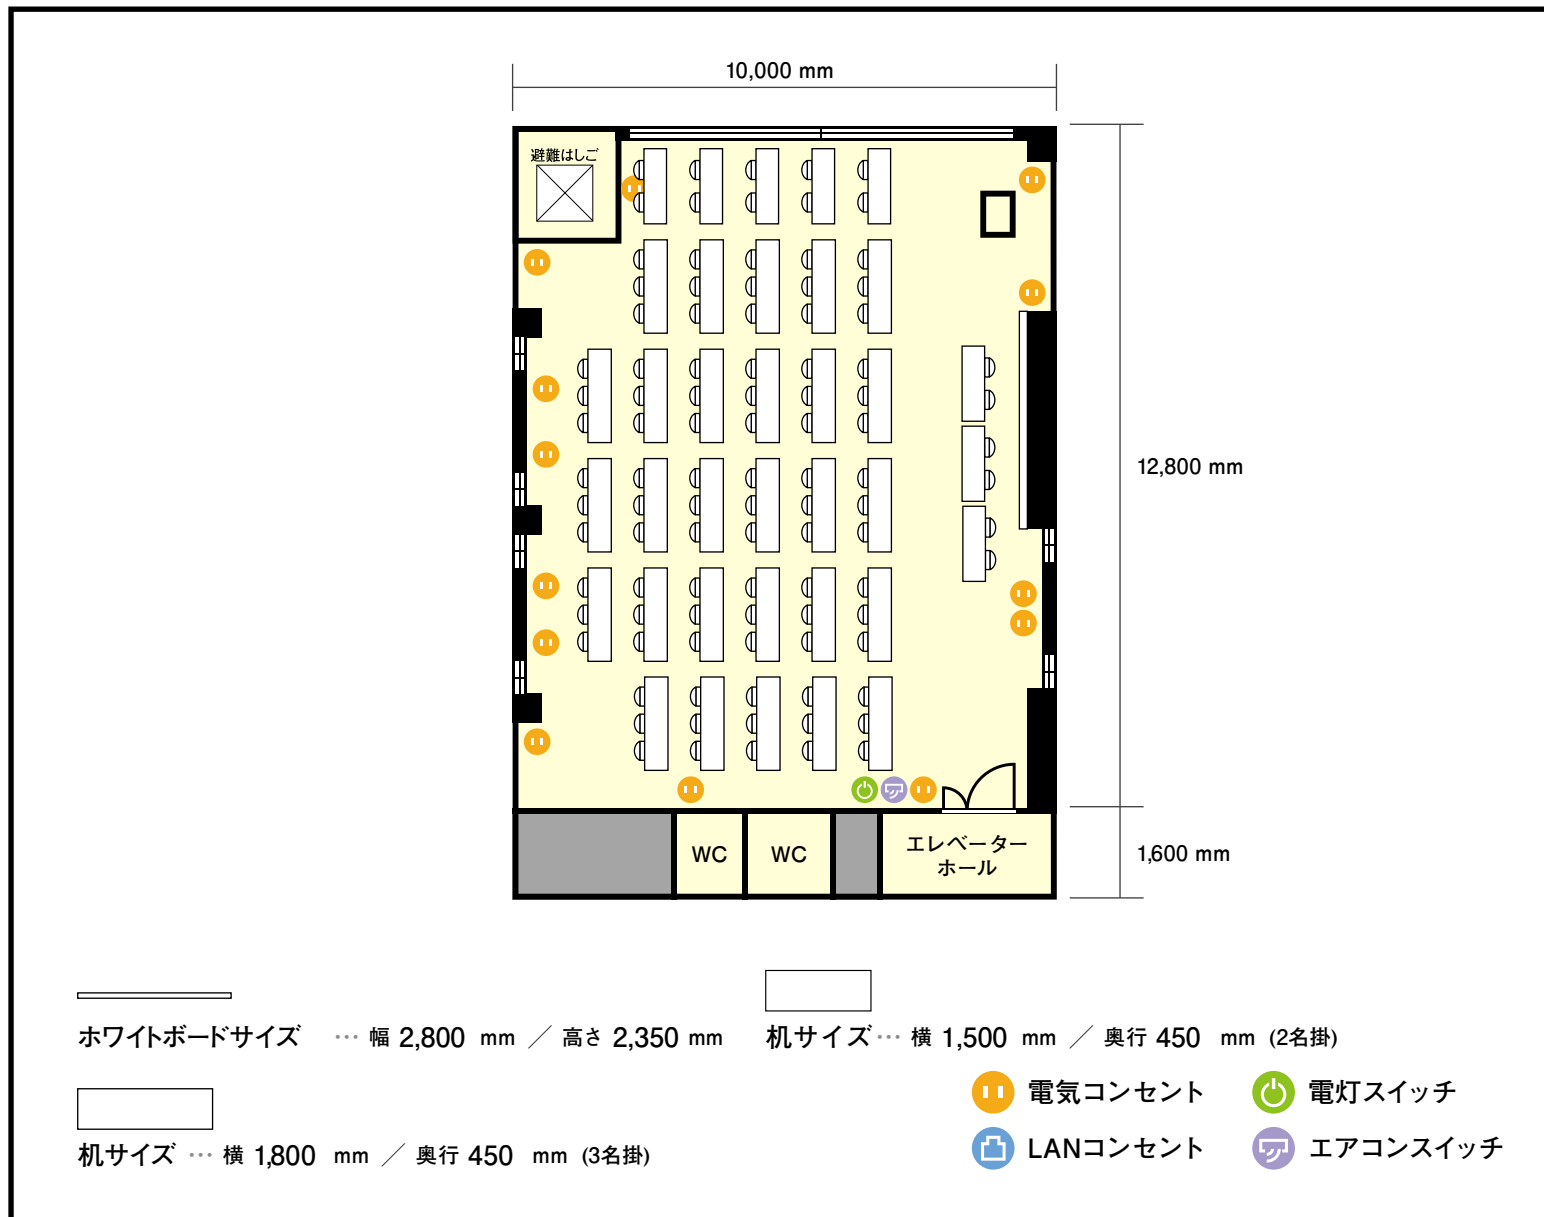

3階 大会議室

〒450-0003 名古屋市中村区名駅南1-19-27 オルバースビルディング名古屋 2・3・4・5・9階

利用人数 (最大利用人数)

スクール 100名

施設情報

面積 124.2 m<sup>2</sup> (37.5 坪)

天井高 2,403mm

ドア開口部 横 1,200mm  
縦 1,900mm

窓 8箇所