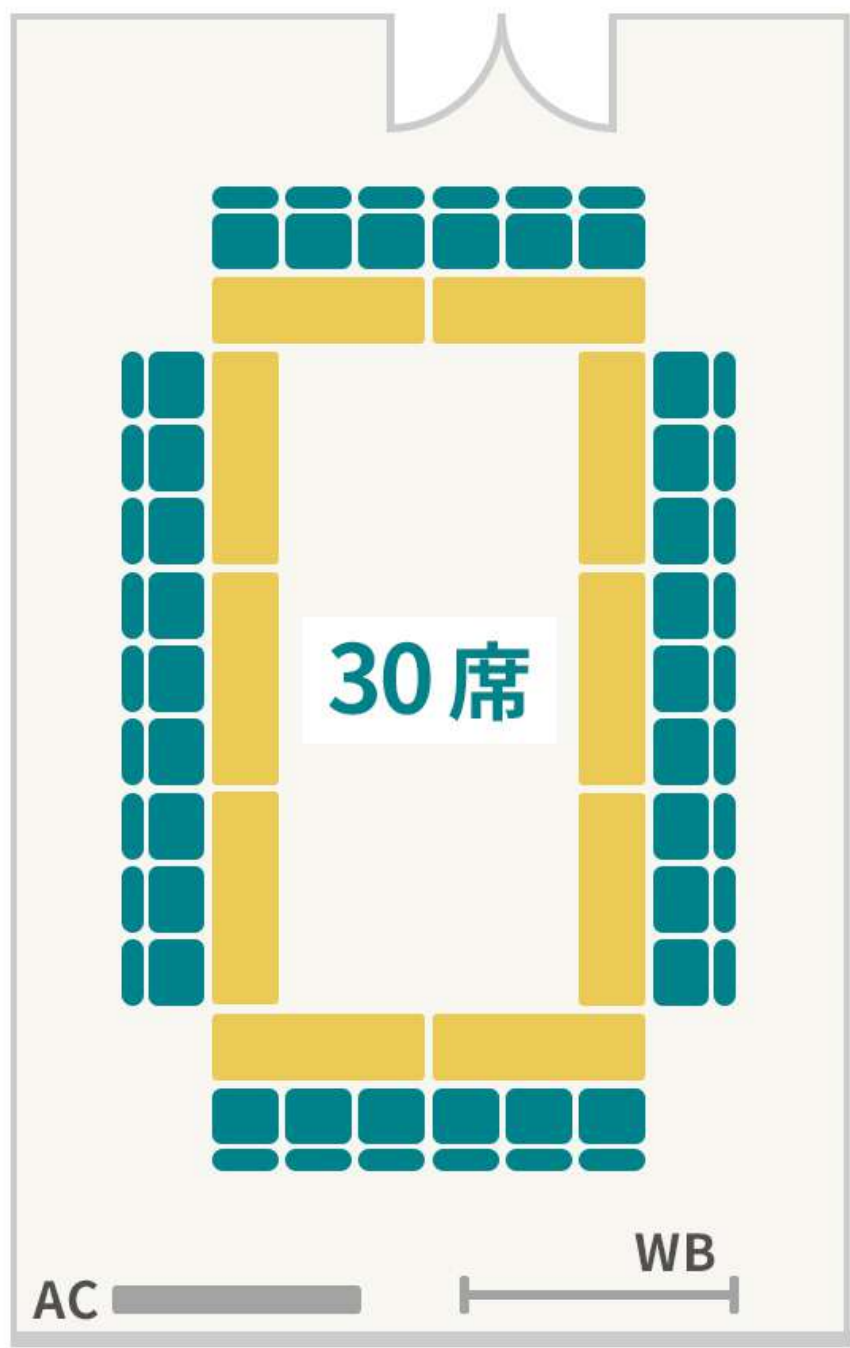

出入口

30 席

AC

WB

窓