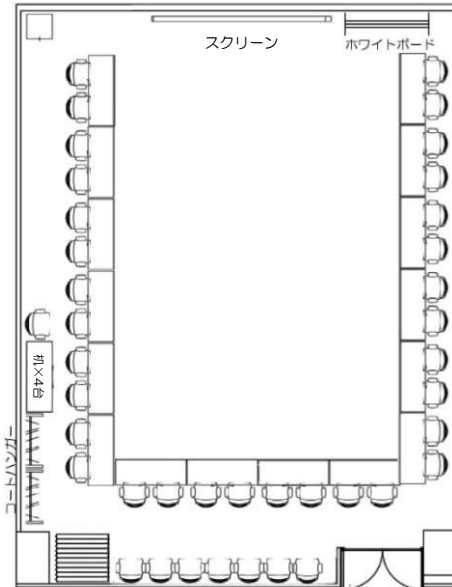

中会議室 1 (124㎡)

プラン内規定数 : 机×20 イス×40 (2名掛)

No. ①

No. ②

No. ⑤

<常設備品> *無料

- ・ホワイトボード
- ・スクリーン
- ・ケーブルBOX
OAタップ (7口) × 1
延長コード (3口) × 2
LANケーブル× 1

<WiFi環境> *無料