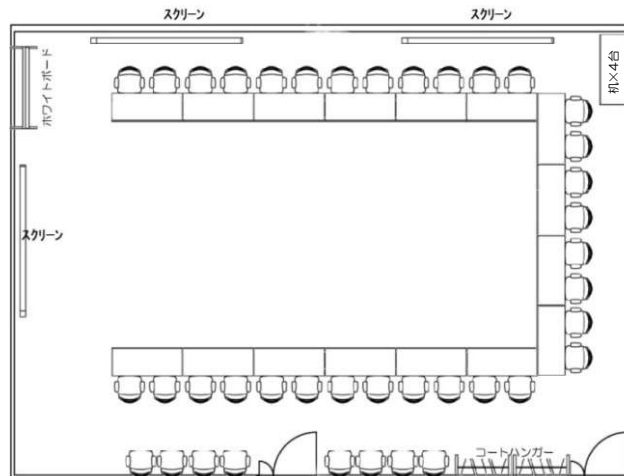

中会議室 1 (124㎡)

プラン内規定数 : 机×20 イス×40 (2名掛)

No. ①

No. ②

No. ⑤

<常設備品> *無料

- ・ホワイトボード
- ・スクリーン
- ・ケーブルBOX
OAタップ (7口) × 1
延長コード (3口) × 2
LANケーブル× 1

<WiFi環境> *無料