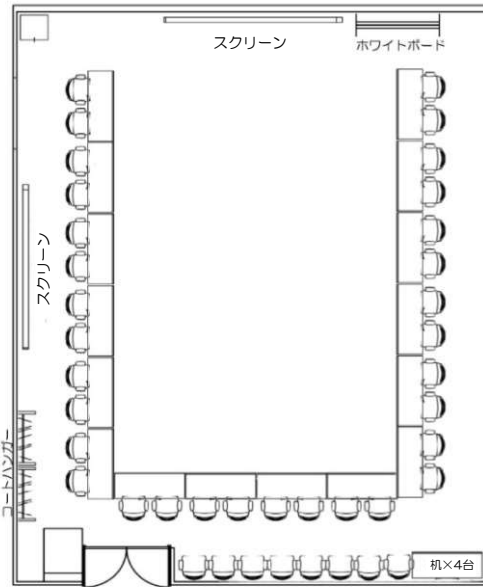

中会議室 1 (124㎡)

プラン内規定数 : 机×20 イス×40 (2名掛)

No. ①

No. ②

No. ⑤

<常設備品> *無料

- ・ホワイトボード
- ・スクリーン
- ・ケーブルBOX
OAタップ (7口) × 1
延長コード (3口) × 2
LANケーブル× 1

<WiFi環境> *無料