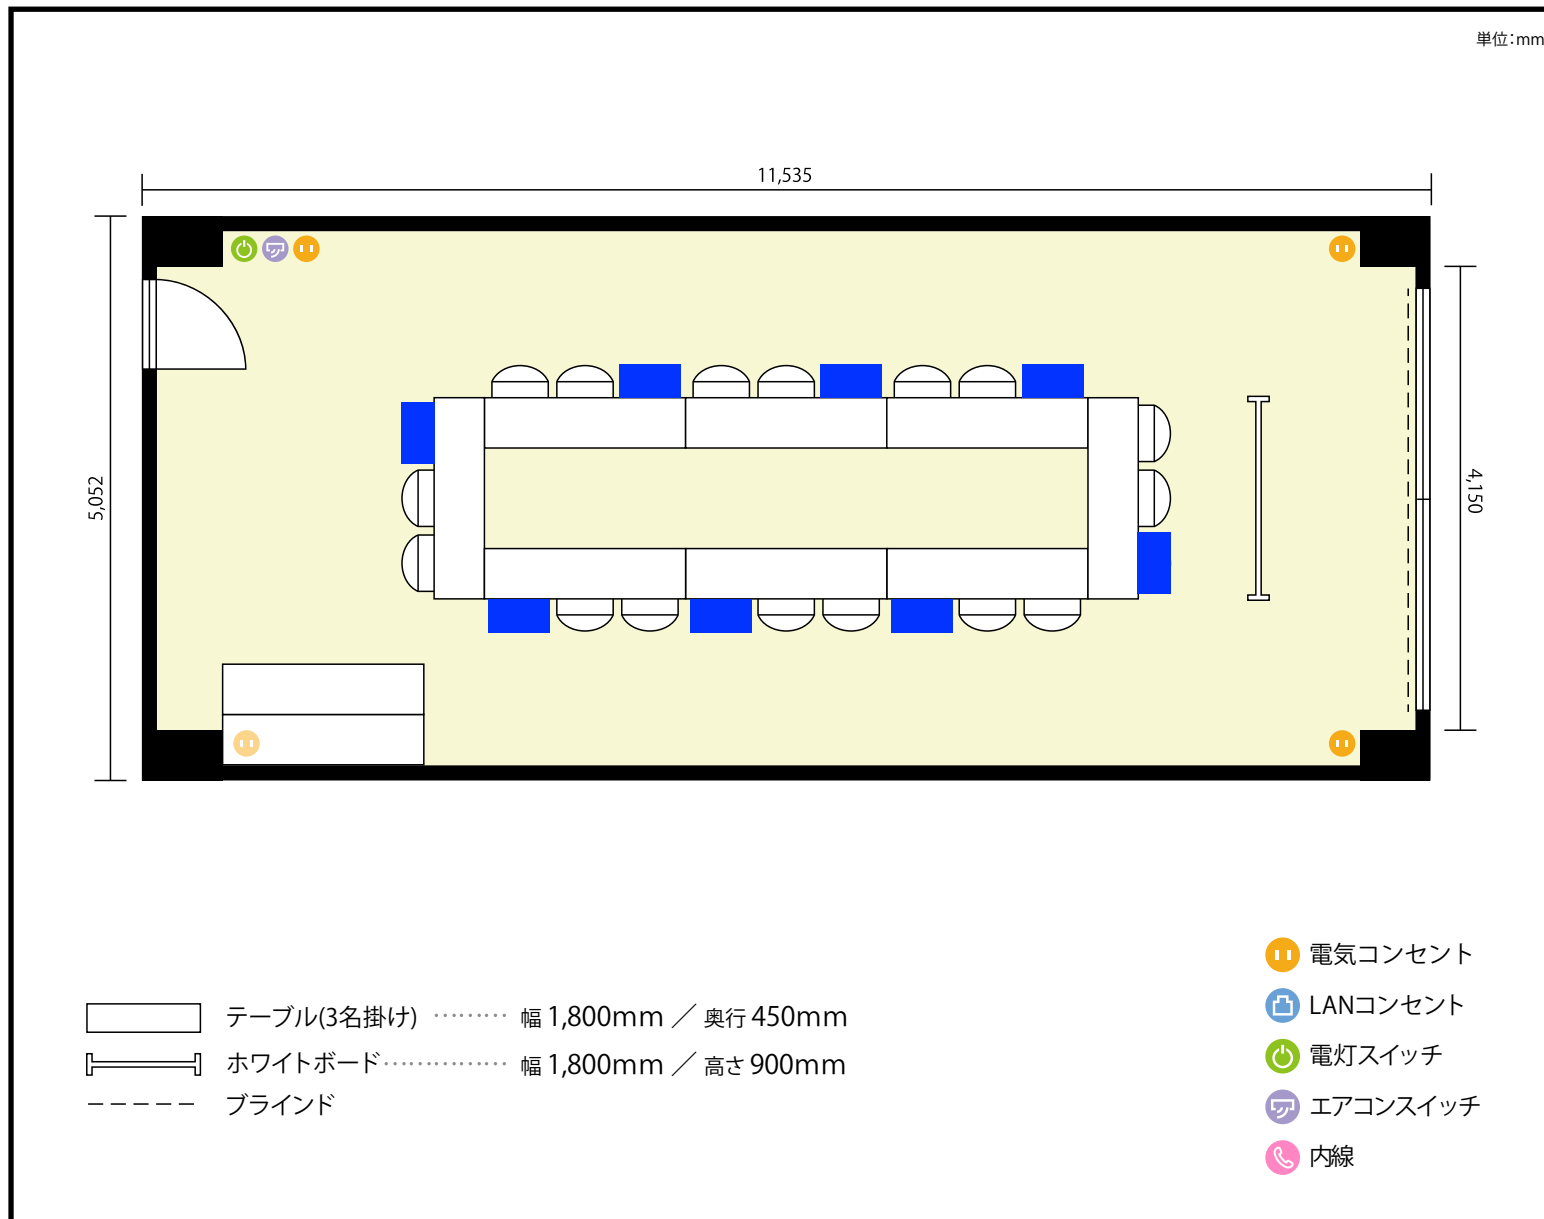

面積 61.0 m² (18.5 坪)

天井高 2,600mm

ドア開口部 横 800mm
縦 2,070mm

備考

名古屋市火災予防条例により、机のご移動等は禁止させて頂いております。

左記レイアウトは、着席のイメージとなります。椅子を移動させてのご利用はできかねますのでご了承ください。

8階 第2会議室 / 口の字

〒460-0022 愛知県名古屋市中区金山1-14-9 長谷川ビル 8階

利用人数 最大利用人数 (※講師席を除く)

ソーシャルディスタンス(3割)口の字 8名

施設情報

面積 61.0 m² (18.5 坪)

天井高 2,600mm

ドア開口部 横 800mm
縦 2,070mm

備考

名古屋市火災予防条例により、机のご移動等は禁止させて頂いております。

左記レイアウトは、着席のイメージとなります。椅子を移動させてのご利用はできかねますのでご了承ください。