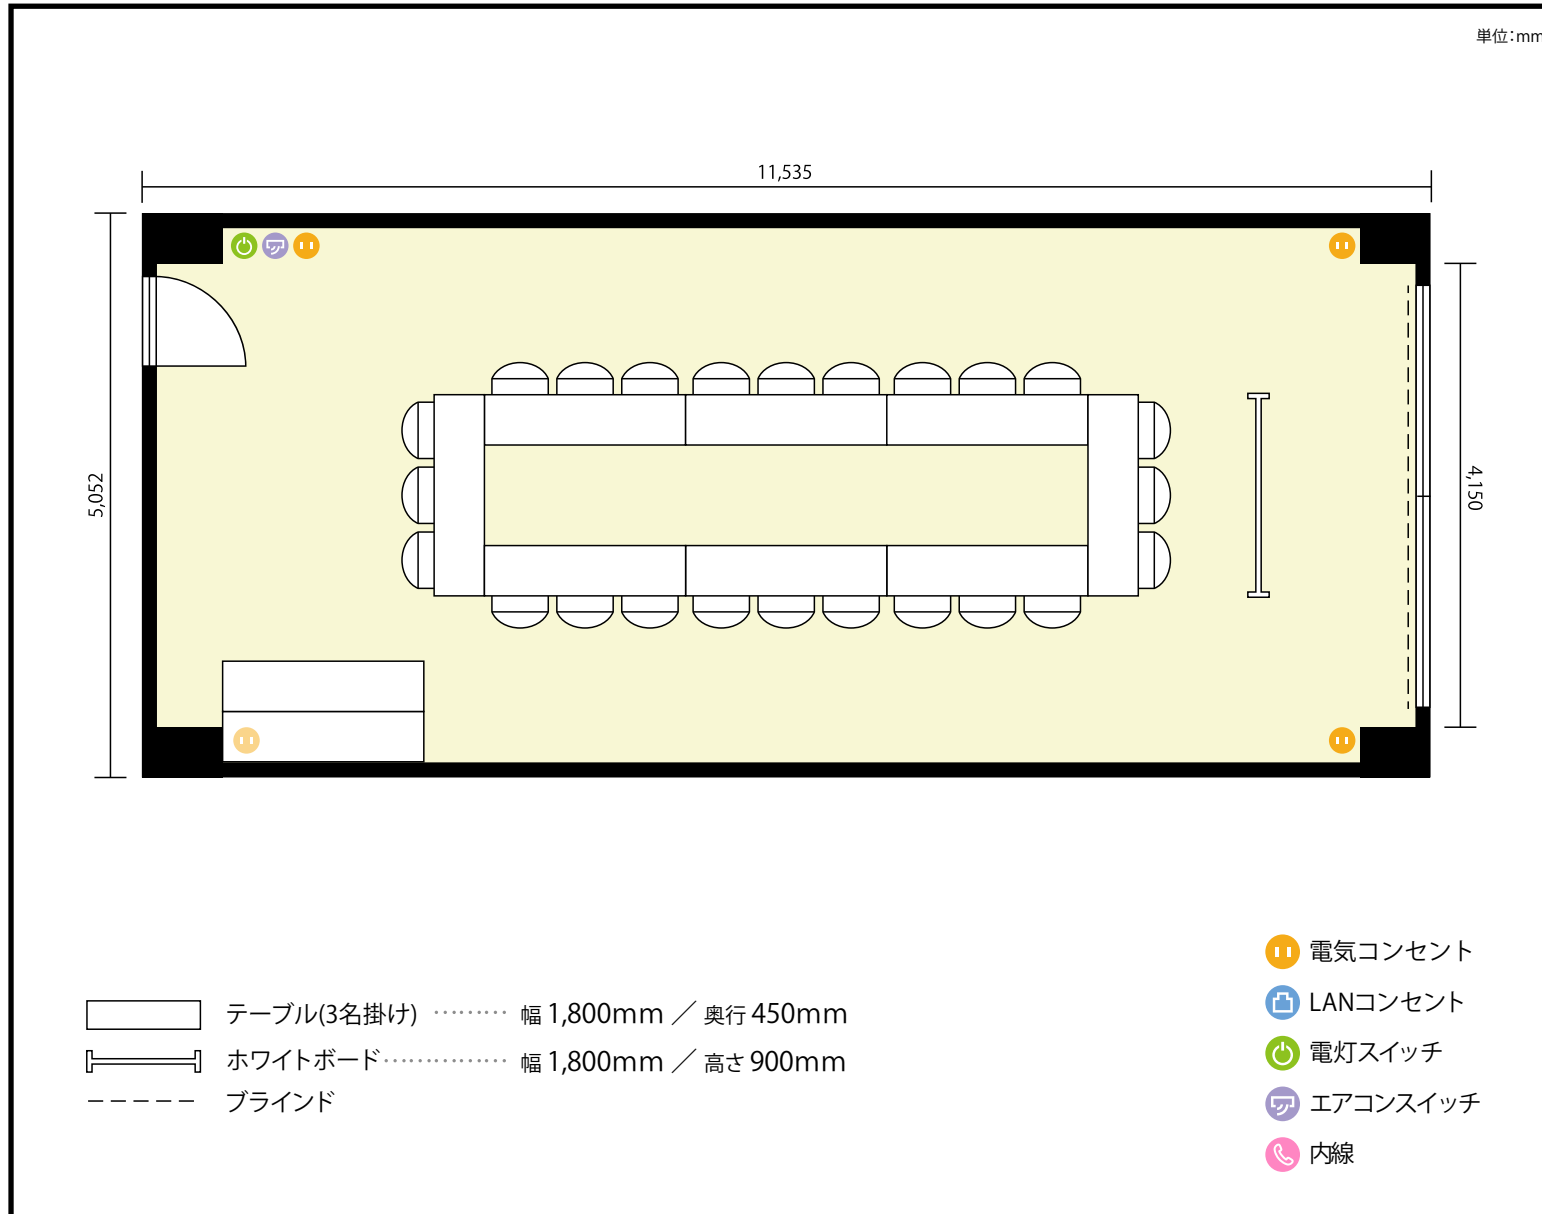

8階 第2会議室 / 口の字

〒460-0022 愛知県名古屋市中区金山1-14-9 長谷川ビル 8階

利用人数 最大利用人数(※講師席を除く)

スクール 24名

施設情報

面積 61.0 m² (18.5 坪)

天井高 2,600mm

ドア開口部 横 800mm
縦 2,070mm

面積 61.0 m² (18.5 坪)

天井高 2,600mm

ドア開口部 横 800mm
縦 2,070mm

備考

名古屋市火災予防条例により、机のご移動等は禁止させて頂いております。

左記レイアウトは、着席のイメージとなります。椅子を移動させてのご利用はできかねますのでご了承ください。

8階 第2会議室 / 口の字

〒460-0022 愛知県名古屋市中区金山1-14-9 長谷川ビル 8階

利用人数 最大利用人数 (※講師席を除く)

ソーシャルディスタンス(3割)口の字 8名

施設情報

面積 61.0 m² (18.5 坪)

天井高 2,600mm

ドア開口部 横 800mm
縦 2,070mm

備考

名古屋市火災予防条例により、机のご移動等は禁止させて頂いております。

左記レイアウトは、着席のイメージとなります。椅子を移動させてのご利用はできかねますのでご了承ください。