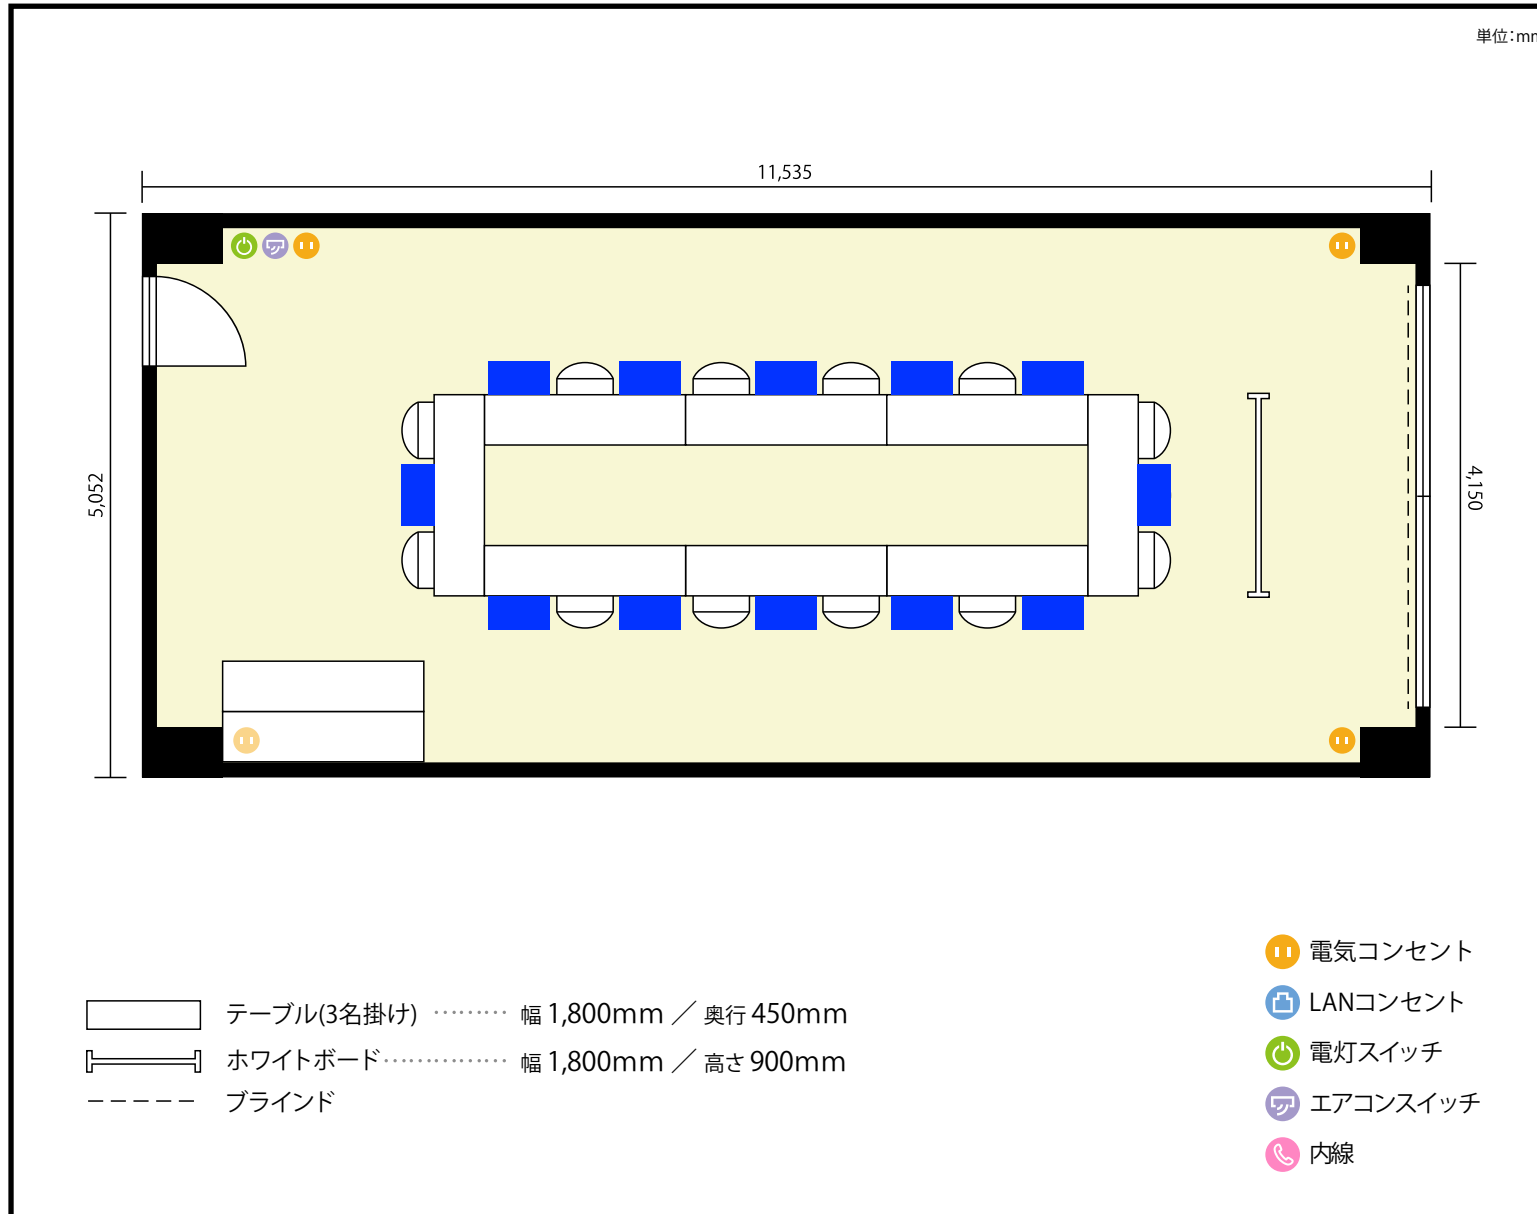

備考

名古屋市火災予防条例により、机のご移動等は禁止させて頂いております。

左記レイアウトは、着席のイメージとなります。椅子を移動させてのご利用はできかねますのでご了承ください。

8階 第2会議室 / 口の字

〒460-0022 愛知県名古屋市中区金山1-14-9 長谷川ビル 8階

利用人数 最大利用人数 (※講師席を除く)

ソーシャルディスタンス(5割)口の字 12名

施設情報

面積 61.0 m² (18.5 坪)

天井高 2,600mm

ドア開口部 横 800mm
縦 2,070mm

備考

名古屋市火災予防条例により、机のご移動等は禁止させて頂いております。

左記レイアウトは、着席のイメージとなります。椅子を移動させてのご利用はできかねますのでご了承ください。

8階 第2会議室 / 口の字

〒460-0022 愛知県名古屋市中区金山1-14-9 長谷川ビル 8階

利用人数 最大利用人数 (※講師席を除く)

ソーシャルディスタンス(3割)口の字 8名

施設情報

面積 61.0 m² (18.5 坪)

天井高 2,600mm

ドア開口部 横 800mm
縦 2,070mm

備考

名古屋市火災予防条例により、机のご移動等は禁止させて頂いております。

左記レイアウトは、着席のイメージとなります。椅子を移動させてのご利用はできかねますのでご了承ください。